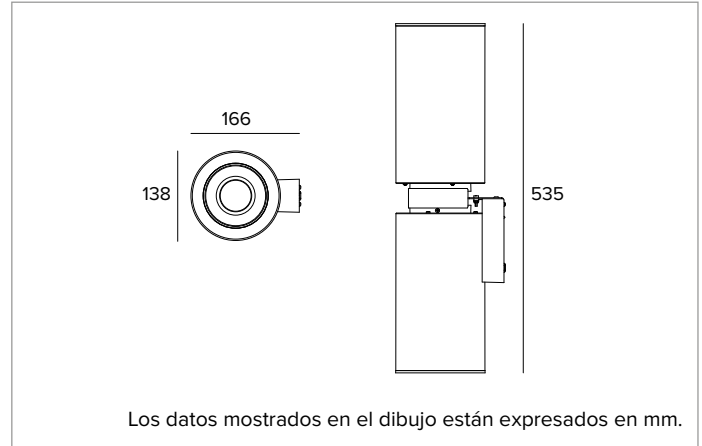

1T9751EL | CTEVO TUBE 140 Aplique

Luminaria de pared para lámparas de LED con luz directa/indirecta

		4000K	H(m)	D(m)	E _{max} (lx)
		Ra90		75°	
Fixture Power	26W	1	1.52	779	
Source Flux	3672lm	2	3.04	195	
Fixture Flux	2038lm	3	4.57	87	
Efficacy	78lm/W	4	6.09	49	
TS1541	I _{max} =241cd/klm	I _{max}	886cd	5	7.61
				31	

CCT nominal: 4000K

Duración útil (L80/B10): >50000h tq +25°C

CARACTERÍSTICAS LUMINOTÉCNICAS

Anillo decorativo de corte en material termoplástico. Óptica compuesta por reflector termoplástico en acabado gris metalizado, pantalla de cierre en vidrio templado y arenado, regenerador interno en termoplástico blanco de alta reflectancia.